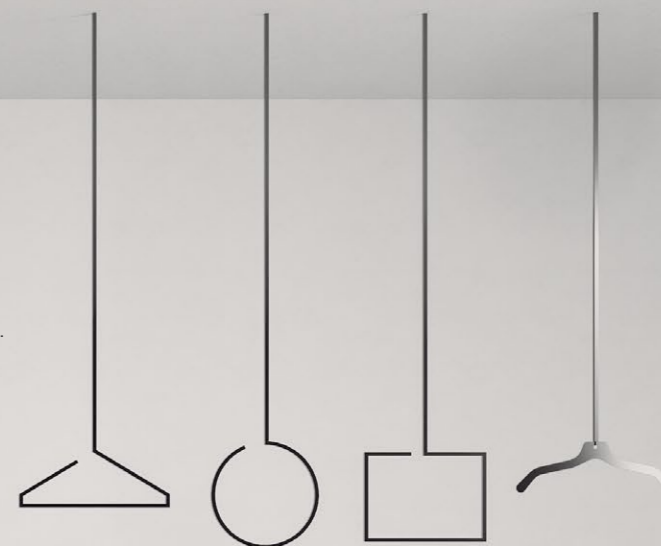

Permette sia
l'appeso che
il piegato.

Un sistema solo
per una doppia
appenderia.
Pratico e
funzionale.

Il più prezioso tra
gli elementi, con
cornici a spigolo
vivo in alluminio
intercambiabili.

Struttura
autoportante,
girotubo in ferro
verniciato, ripiani in
vetro, metallo o legno.

Una combinazione sospesa, espressione di leggerezza. Altezze, disposizioni e combinazioni a libera interpretazione.

Triangoli, cerchi, rettangoli: accessori per appendere da vetrina in quadretto pieno con spigolo vivo.