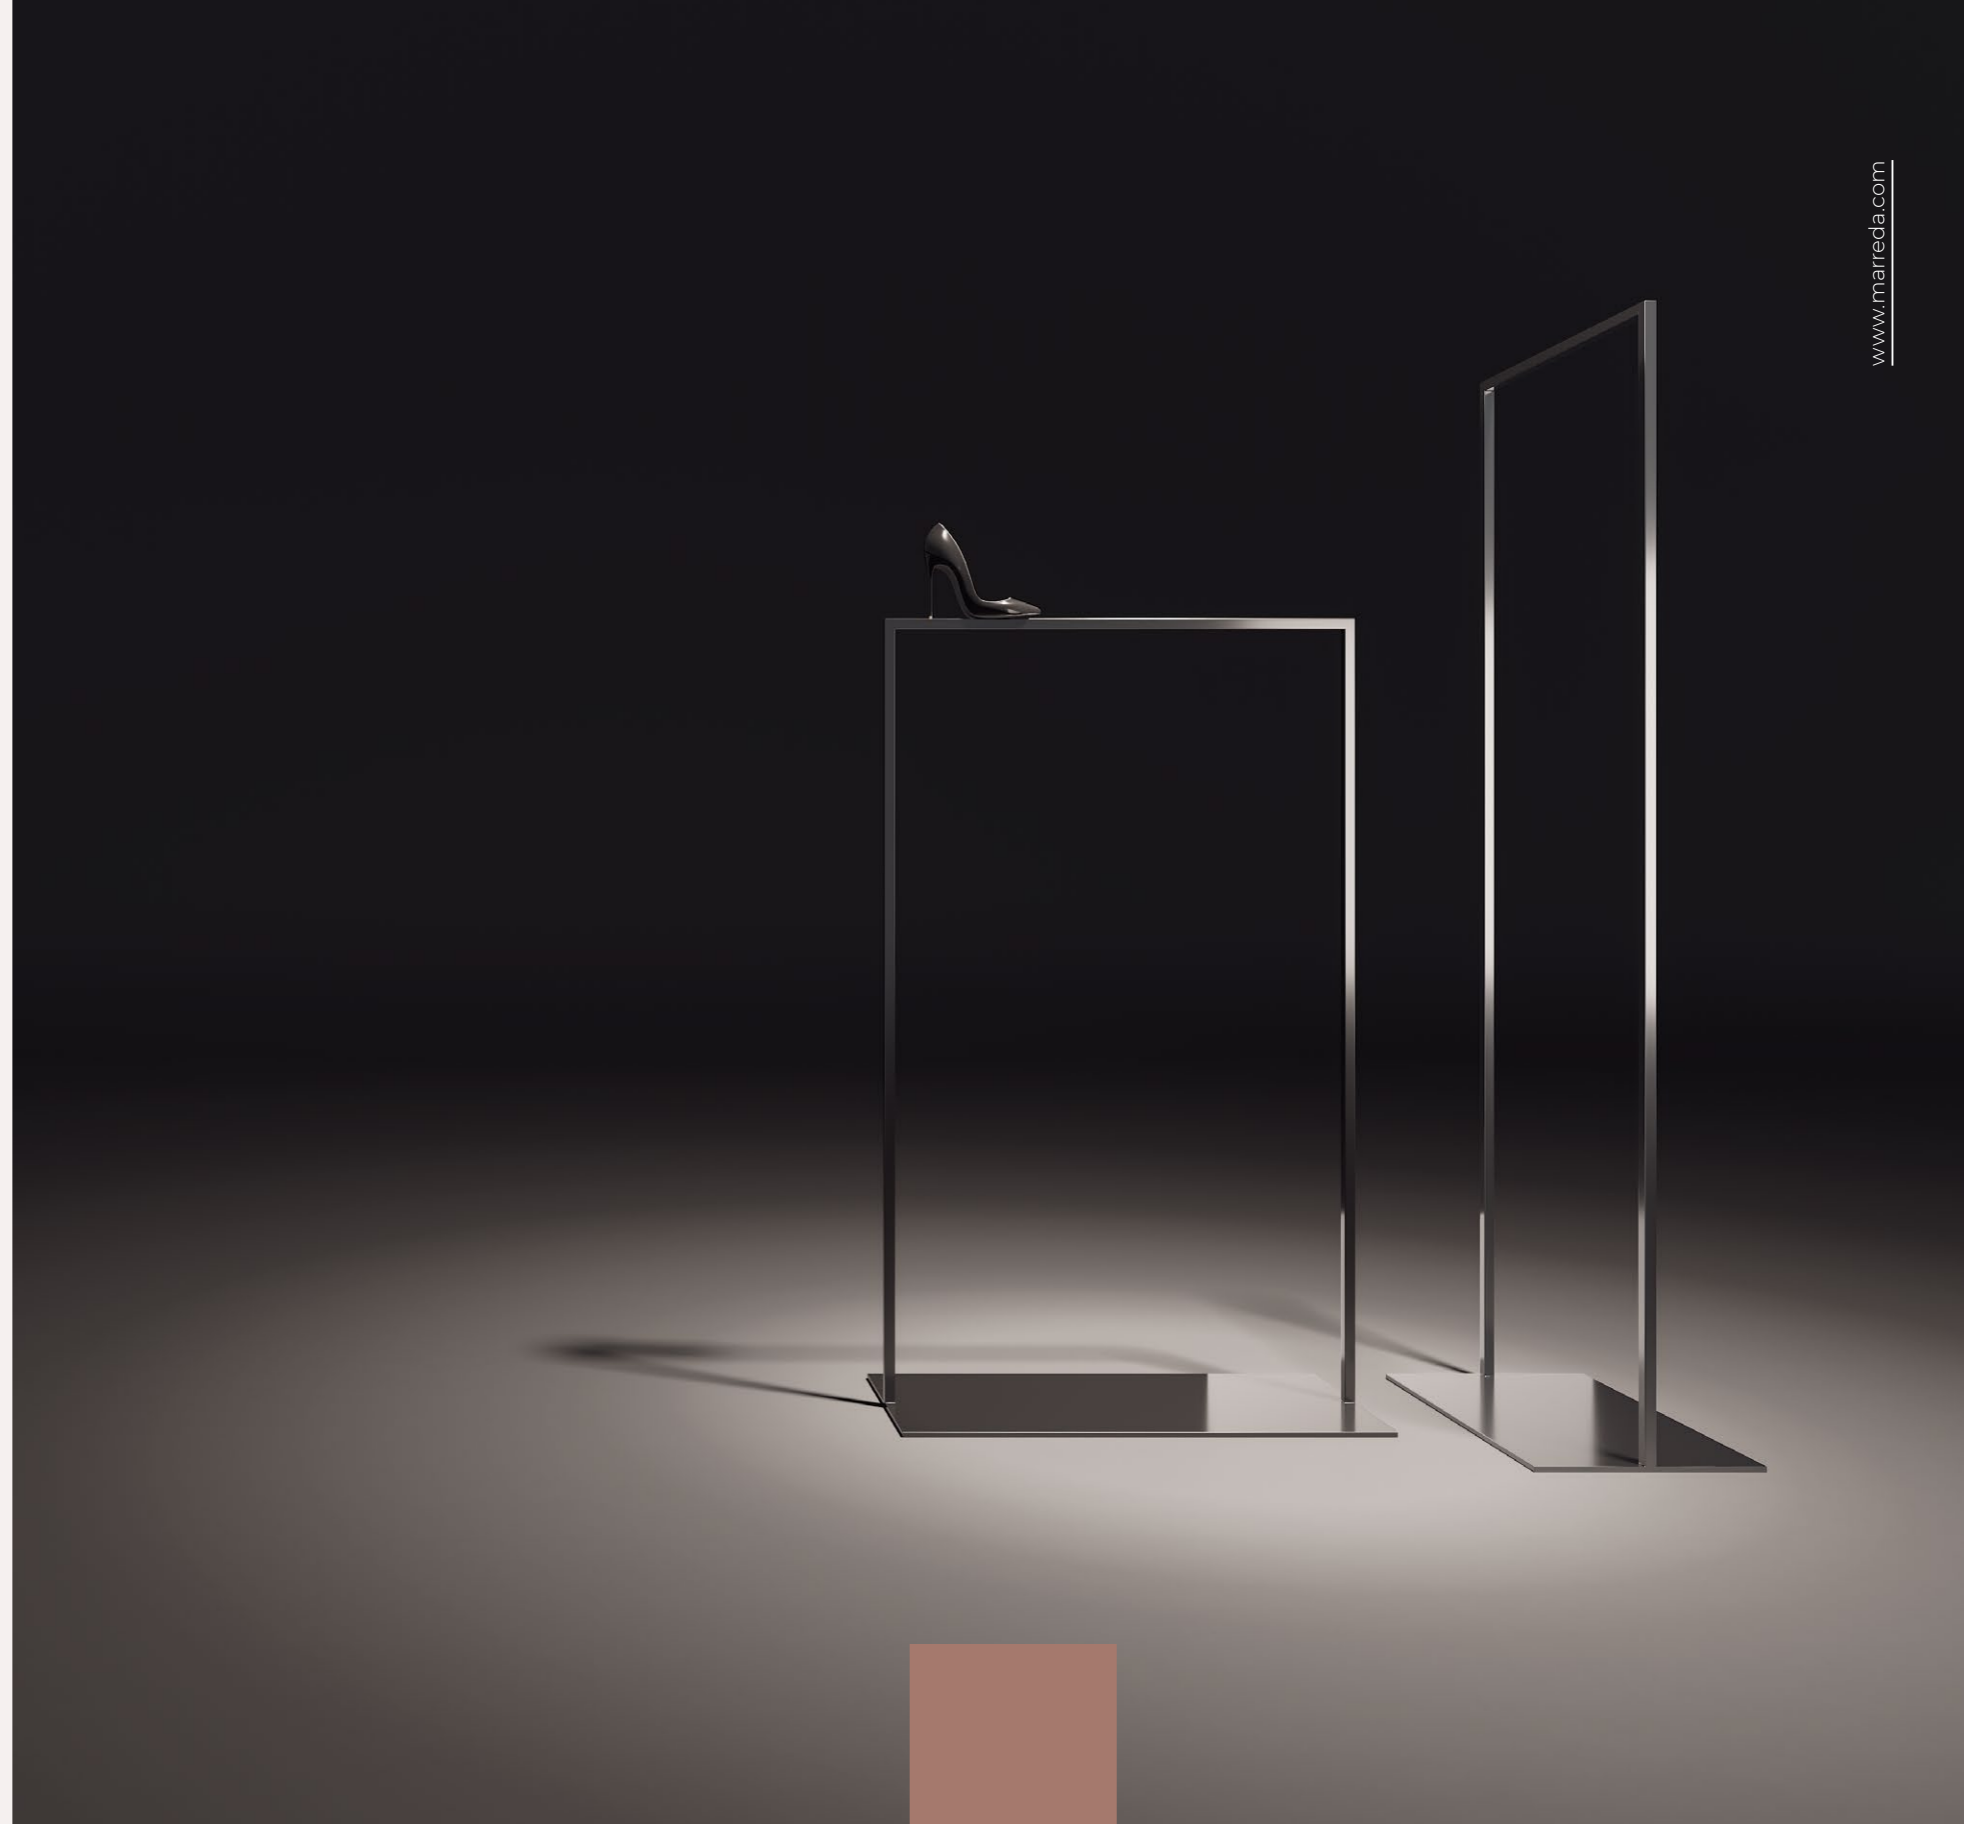

“Il filo conduttore tra tradizione e contemporaneità è l’inconfondibile stile del made in Italy.”

Sistema
a montanti

Il punto di partenza,
la semplicità della forma.

BASIC e BACK rappresentano rispettivamente la tradizione e l'innovazione. Entrambe le famiglie rispondono ad esigenze stilistiche contemporanee per un'impostazione espositiva d'impatto, flessibile ed efficace.