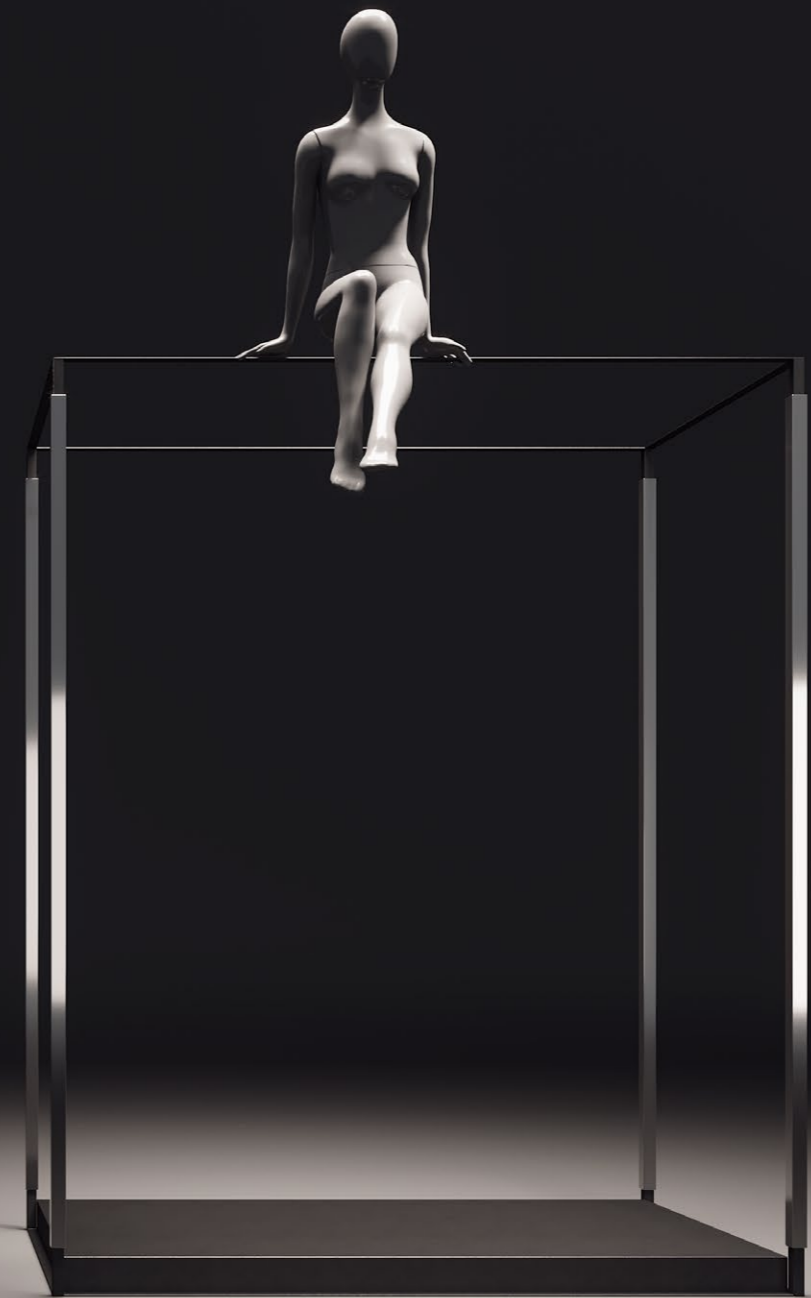

*“La metamorfosi
di un linguaggio
universale per
vestire ogni tipo
di ambiente.”*

Sistema
autoportante

L'evoluzione nasce da
una continua ricerca
della flessibilità.

Autoportante, trasformabile e
maneggevole, la collezione FRAME
racchiude l'essenza della funzionalità.
Il metallo è il materiale protagonista,
le finiture sono intercambiabili e
completamente personalizzabili.