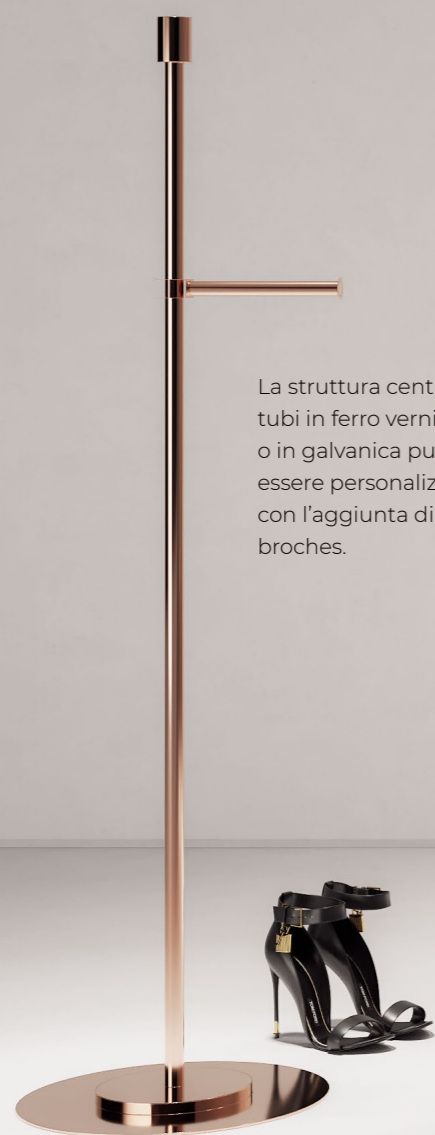

Vetro, legno e ferro per creare un trittico di tavoli completamente personalizzabile.

Centrale di ferro verniciato richiudibile con tubolare di sezione circolare.

L'unione tra il legno e il metallo dà vita a una struttura in ferro con montanti curvi e quinte in lamiera forata.

Due diverse altezze per una doppia appenderia in metallo.

Dogato in legno dalle linee orizzontali e gli accessori in ferro. L'aggancio nascosto permette la massima flessibilità di movimento.

Semplice girotubo con finitura in ferro verniciato. Permette un'unica appenderia.

La struttura centrale in tubi in ferro verniciato o in galvanica può essere personalizzata con l'aggiunta di più broches.

Un sistema a pali verticali a sezione circolare o quadrata, con montanti che si appoggiano sia al soffitto che al pavimento. Le broches, il piano e il cubo in laminato o laccato arricchiscono la struttura.

Profilo in ferro mobile, con ruote e carrucola nella sezione superiore e cremagliere nascoste lungo le altezze. Con mensole, cubi, barre e broches è possibile personalizzare tutta la struttura.

Appenderia fissa in ferro verniciato, con profili rettangolari e morbide curve alle estremità.